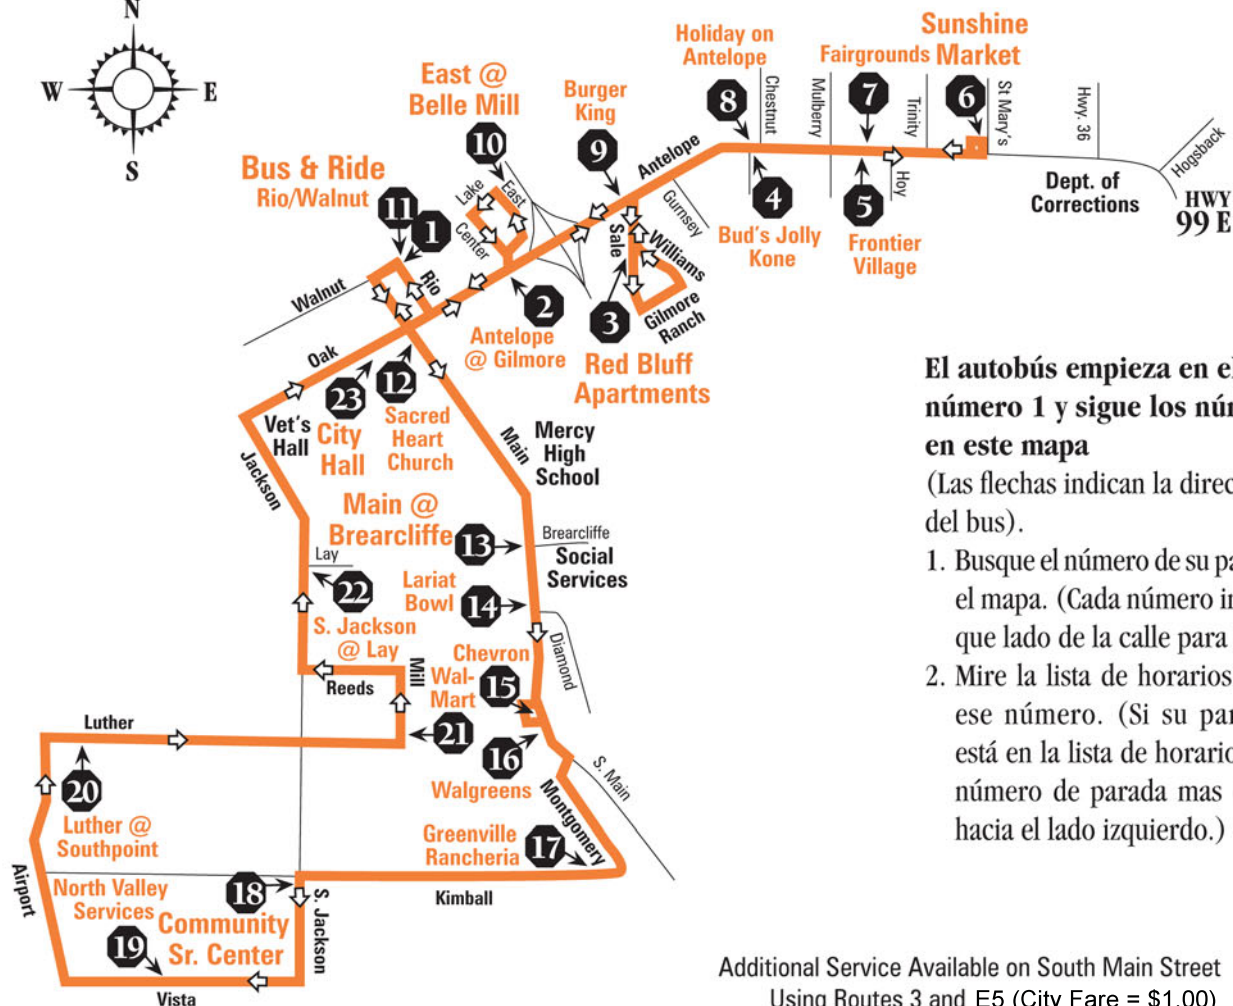

City - Red Bluff - Antelope/Jackson Area

Red Bluff

El autobús empieza en el número 1 y sigue los números en este mapa (Las flechas indican la dirección del bus).

1. Busque el número de su parada En el mapa. (Cada número indica En que lado de la calle para el bus.)
2. Mire la lista de horarios usando ese número. (Si su parada no está en la lista de horarios use el número de parada mas cercano hacia el lado izquierdo.)

Additional Service Available on South Main Street
Using Routes 3 and E5 (City Fare = \$1.00)

Bus & Ride Rio/Walnut	Red Bluff Apartments	Sunshine Market	East Street @ Belle Mill	Bus & Ride Rio/Walnut	Main @ Brearcliffe	Community Sr. Center	Red Bluff City Hall	Bus & Ride Rio/Walnut
1	3	6	10	11	13	18	23	1
7:00 A.M.	7:05	7:12	7:18	7:30	7:32	7:40	7:52	7:55
8:00	8:05	8:12	8:18	8:30	8:32	8:40	8:52	8:55
9:00	9:05	9:12	9:18	9:30	9:32	9:40	9:52	9:55
10:00	10:05	10:12	10:18	10:30	10:32	10:40	10:52	10:55
11:00	11:05	11:12	11:18	11:30	11:32	11:40	11:52	11:55
12:00 P.M.	12:05	12:12	12:18	12:30	12:32	12:40	12:52	12:55
1:00	1:05	1:12	1:18	1:30	1:32	1:40	1:52	1:55
2:00	2:05	2:12	2:18	2:30	2:32	2:40	2:52	2:55
**	**	**	**	3:00	3:02	3:10	3:22	3:25
3:30	3:35	3:42	3:48	4:00	4:02	4:10	4:22	4:25
4:30	4:35	4:42	4:48	5:00	5:02	5:10	5:22	5:25
5:30	5:35	5:42	5:48	6:00	**	**	**	**

** No Service