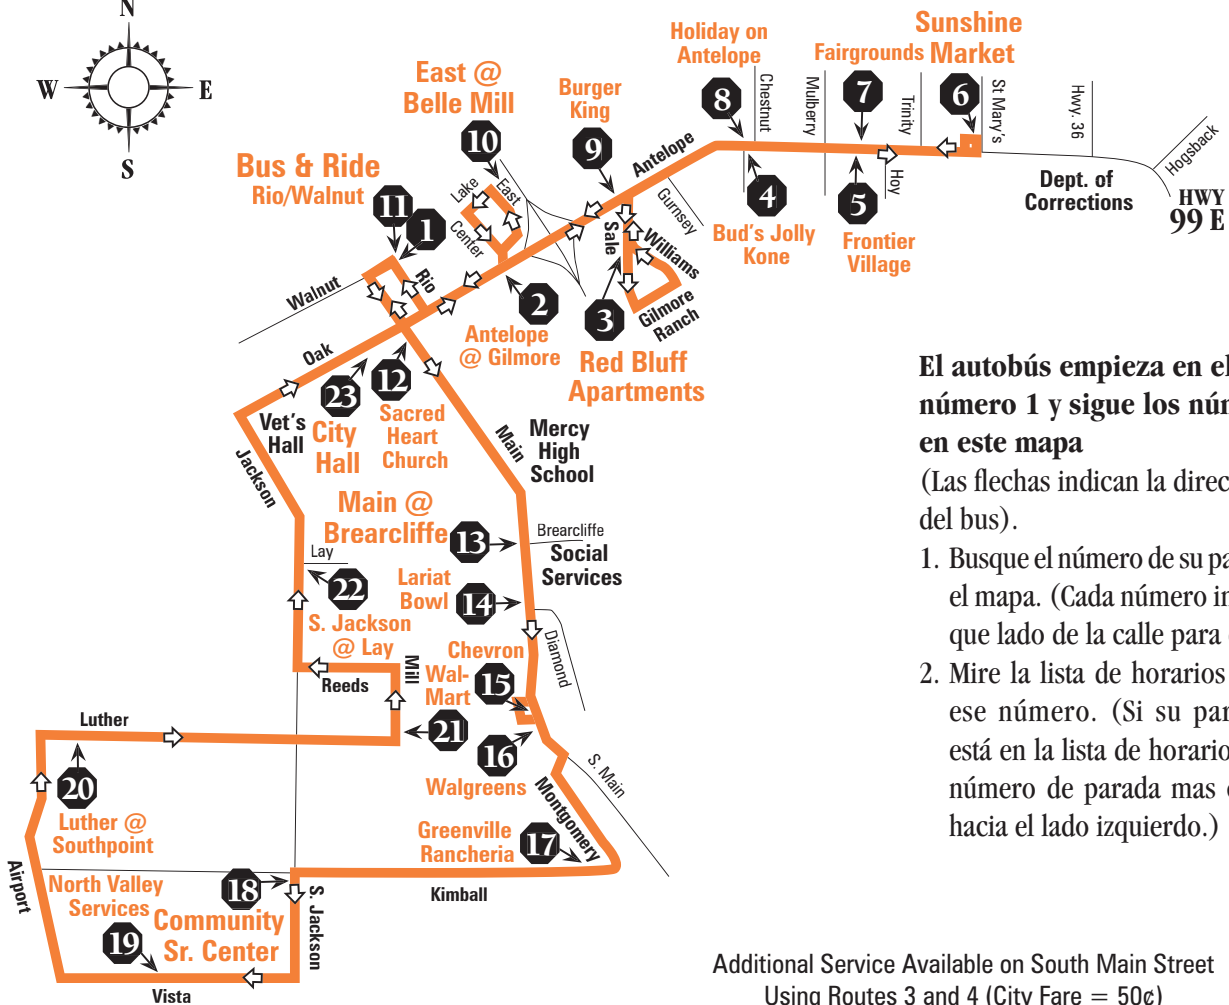

Route 2

City - Red Bluff - Antelope/Jackson Area

Red Bluff

El autobús empieza en el número 1 y sigue los números en este mapa

(Las flechas indican la dirección del bus).

1. Busque el número de su parada En el mapa. (Cada número indica en que lado de la calle para el bus.)
2. Mire la lista de horarios usando ese número. (Si su parada no está en la lista de horarios use el número de parada mas cercano hacia el lado izquierdo.)

Additional Service Available on South Main Street
Using Routes 3 and 4 (City Fare = 50¢)

Bus & Ride Rio/Walnut	Red Bluff Apartments	Sunshine Market	East Street @ Belle Mill	Bus & Ride Rio/Walnut	Main @ Brearcliffe	Community Sr. Center	Red Bluff City Hall	Bus & Ride Rio/Walnut
1	➔ 3	➔ 6	➔ 10	➔ 11	➔ 13	➔ 18	23	➔ 1
7:00 A.M.	7:05	7:12	7:18	7:30	7:32	7:40	7:52	7:55
8:00	8:05	8:12	8:18	8:30	8:32	8:40	8:52	8:55
9:00	9:05	9:12	9:18	9:30	9:32	9:40	9:52	9:55
10:00	10:05	10:12	10:18	10:30	10:32	10:40	10:52	10:55
11:00	11:05	11:12	11:18	11:30	11:32	11:40	11:52	11:55
12:00 P.M.	12:05	12:12	12:18	12:30	12:32	12:40	12:52	12:55
1:00	1:05	1:12	1:18	1:30	1:32	1:40	1:52	1:55
2:00	2:05	2:12	2:18	2:30	2:32	2:40	2:52	2:55
**	**	**	**	3:00	3:02	3:10	3:22	3:25
3:30	3:35	3:42	3:48	4:00	4:02	4:10	4:22	4:25
4:30	4:35	4:42	4:48	5:00	5:02	5:10	5:22	5:25
5:30	5:35	5:42	5:48	6:00	**	**	**	**

** No Service