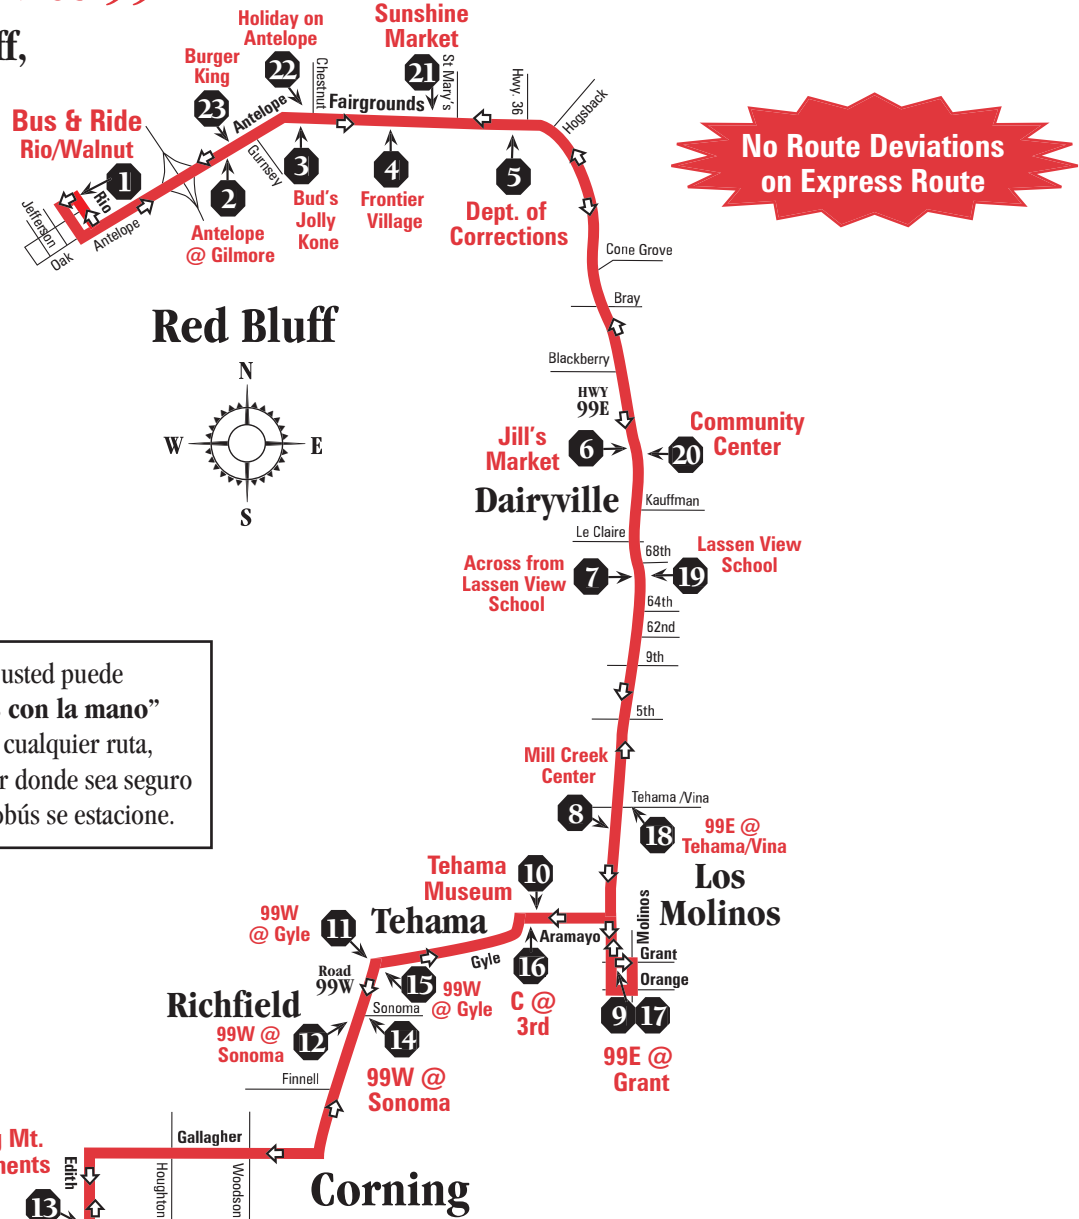

E-3 Express Service 99

Regional - Red Bluff,
Los Molinos,
Tehama and
Corning

Red Bluff

Recuerde, usted puede
"hacer señas con la mano"
al autobús en cualquier ruta,
en cualquier lugar donde sea seguro
para que el autobús se estacione.

To/From **Route 5** (pg. 17)

Red Bluff to Corning

Bus & Ride Rio/Walnut	Dept of Corrections	Jill's Market Dairyville	99E @ Grant	Tehama Museum	99W @ Sonoma	Corning/Spring Mt. Apts										
1	⇒	5	⇒	6	⇒	9	⇒	10	⇒	12	⇒	13	⇒	13	⇒	Becomes Route 5 see (Pg. 17)
7:00 A.M.		7:06		7:18		7:30		7:34		7:45		7:50				

Corning to Red Bluff

	Corning/Spring Mt. Apts	99W @ Sonoma	Tehama C @ 3rd	Los Molinos 99E @ Grant	Dairyville Comm. Center	R.B. Sunshine Market	Sunshine Market	Bus & Ride Rio/Walnut								
Route 5 Becomes E-3 see (Pg. 17)	⇒	13	⇒	14	⇒	16	⇒	17	⇒	20	⇒	21	⇒	21	⇒	1
	1:20 P.M.	1:25	1:38	1:43	1:51	2:03	2:03	2:10								